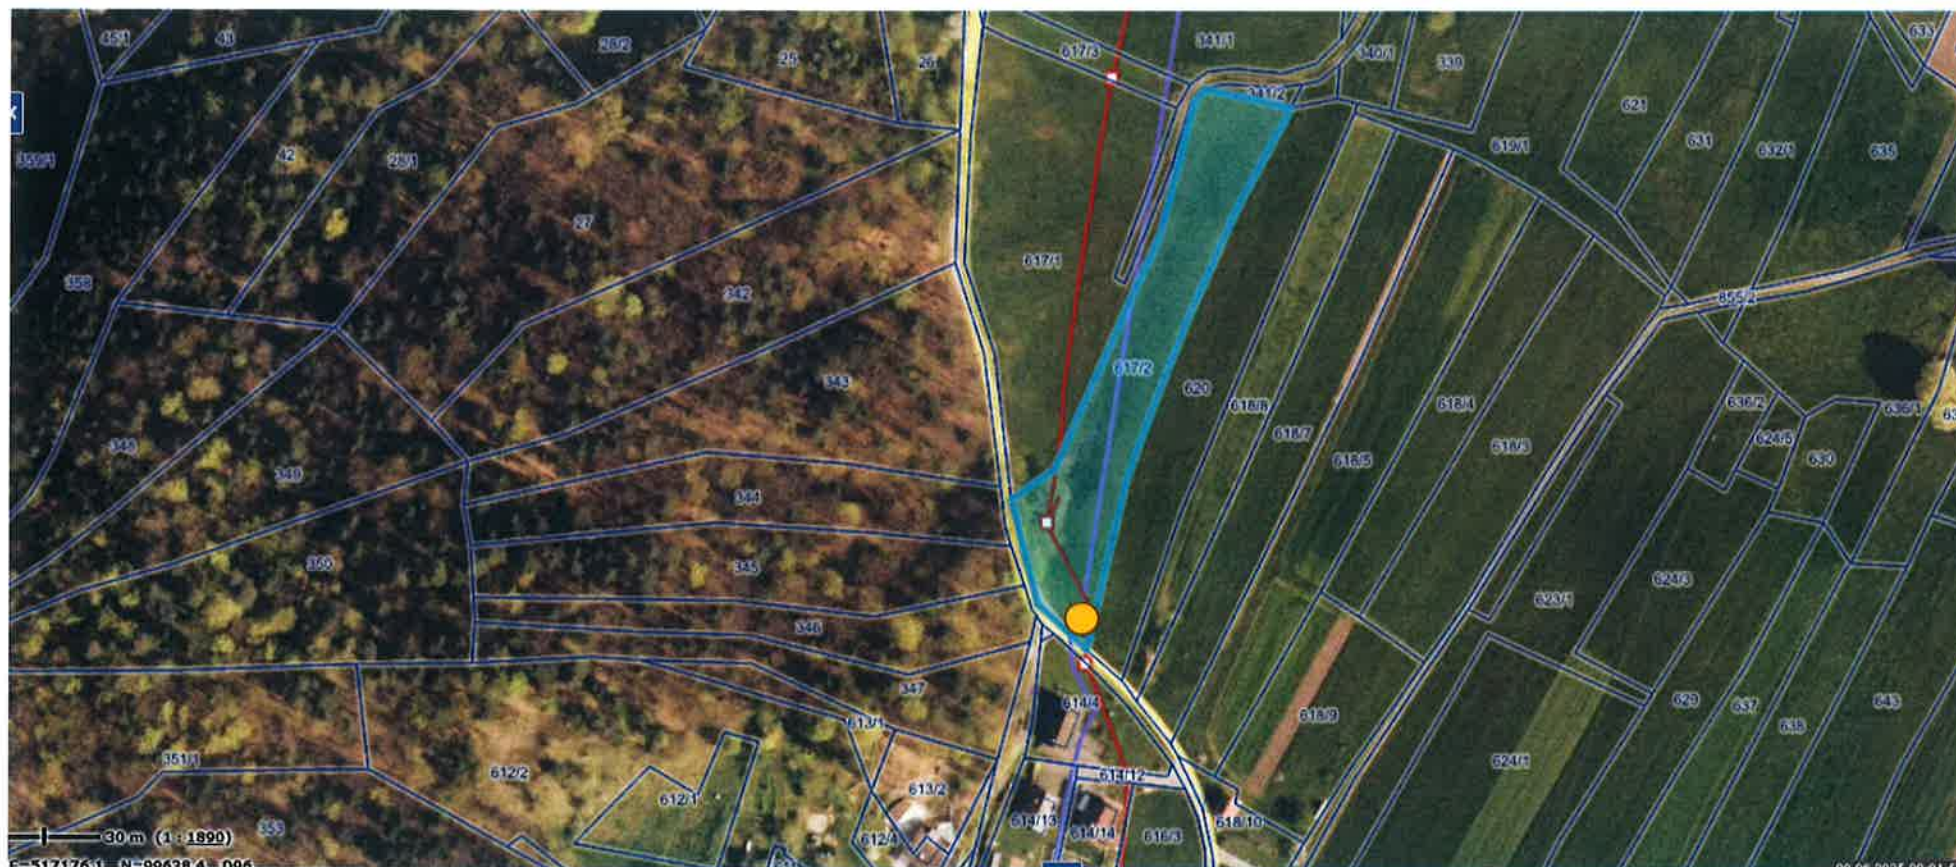

PARC. ŠT. 617/2 K.O. VRHOVO

— VODOVOD

● POSEG