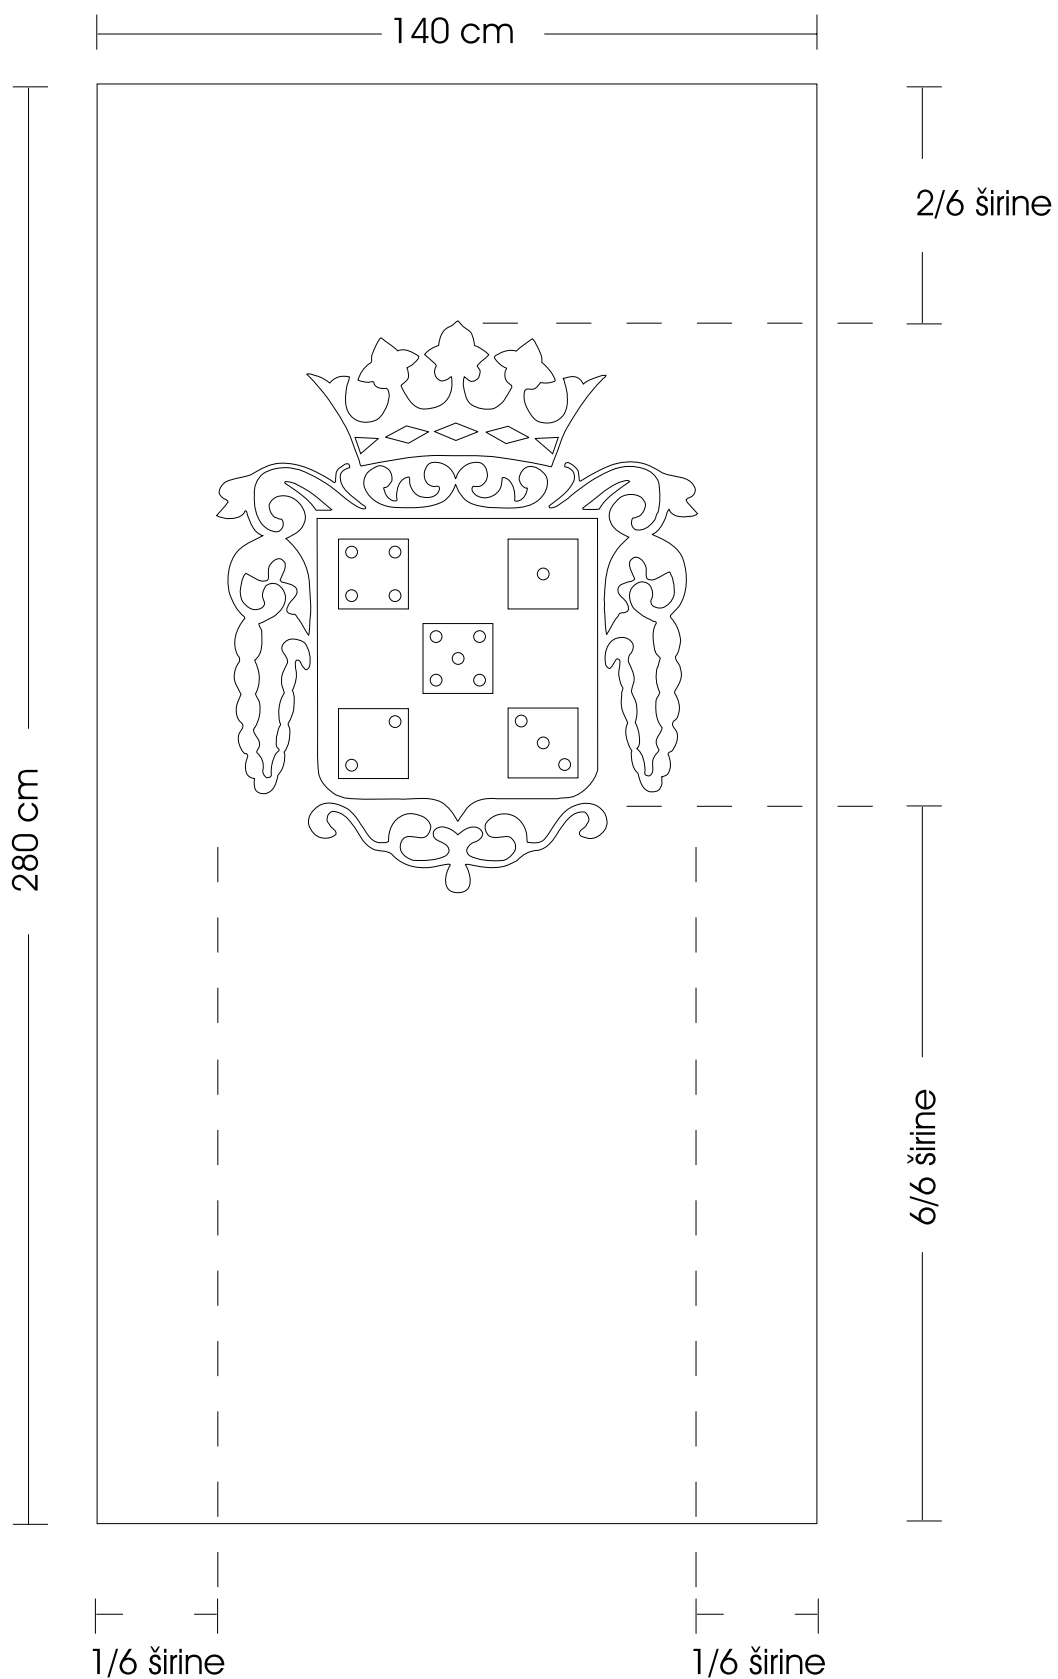

ZASTAVA OBČINE RADEČE

Bela osnova
grb z zlatim ali rumenim okrasjem

ZASTAVA OBČINE RADEČE

mere zastave

Velikost zastave se lahko diagonalno pomanjša ali poveča